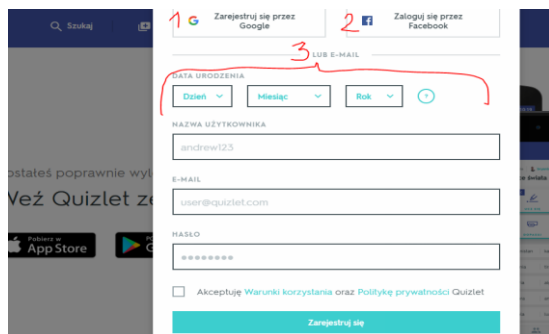

Rejestracja konta na Quizlet:

1. Wchodzimy na stronę internetową – www.quizlet.com i klikamy w prawym górnym rogu menu opcję „zarejestruj się”:

2. wybieramy metodę rejestracji:

a) szybką – poprzez nasze konto na 1 Google+ lub 2 Facebooku

b) wolniejszą – poprzez wypełnienie danych konta – 3

Ad. b) wypełniamy dane i akceptujemy warunki korzystania z aplikacji oraz politykę prywatności , „klikamy” ikonę „zarejestruj się” i gotowe.

3. Przechodzimy do menu głównego naszego konta na Quizlet: